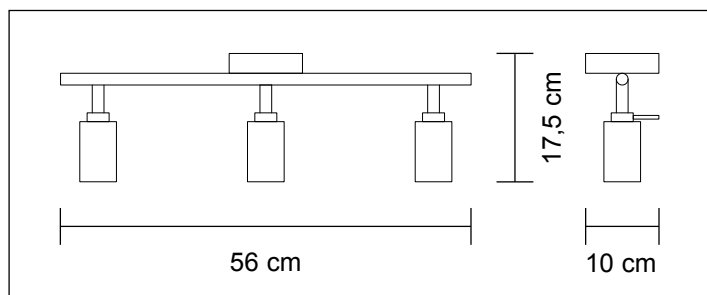

Strahlerleiste **RELAX**
für 3 x max. 25W G9 240V
G2040.03 chrom