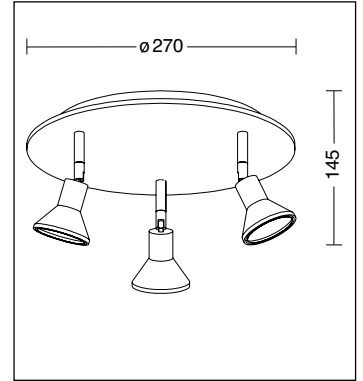

Rondell **LINE**
inklusive 3 x 35W GU5.3 12V

4685-69 nickel matt
4685-8 weiss
4685-9 messing poliert/matt