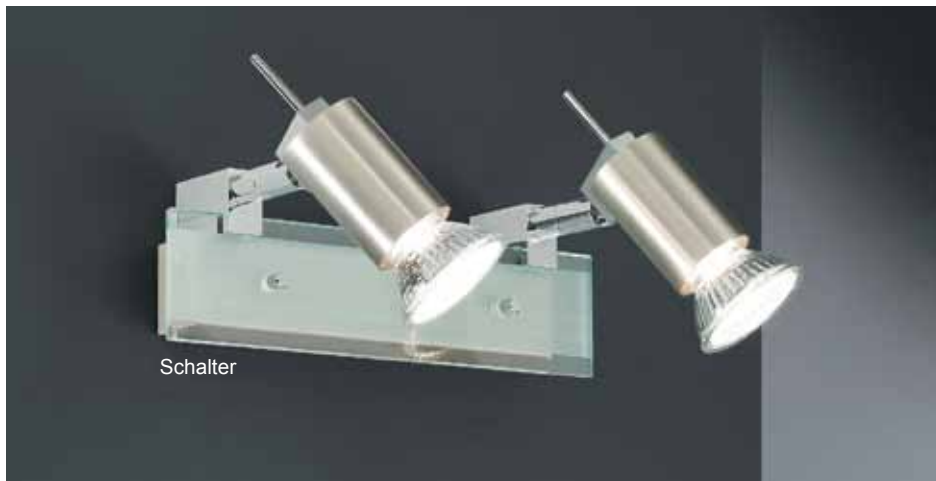

Rondell **SIMON**
für 3 x max. 50W GZ10 240V
332228 chrom matt

Rondell **SIMON 2**
für 3 x max. 50W GZ10 240V
332134 messing poliert
332137 messing brüniert
332140 chrom
332143 chrom matt

Deckenstrahler **FORMULA**
 inklusive 4 x 50W GU10 230V
 Länge 59cm, Breite 12cm, Höhe 18cm
60171-163 nickel matt

Wand- und Deckenstrahler **FORMULA**
 inklusive 2 x 50W GU10 230V
 Länge 30cm, Breite 8.5cm, Höhe 18cm
59171-163 nickel matt

Schalter

Schalter

Wandstrahler **FORMULA**
 inklusive 2 x 50W GU10 230V
 Breite 17cm, Höhe 6cm, Auslage 18cm
56171-163 nickel matt