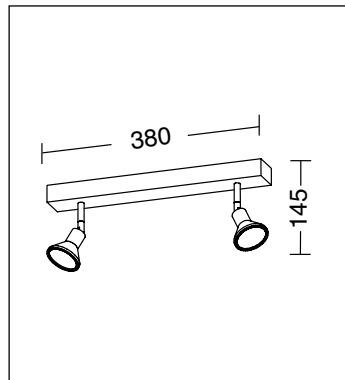

Strahlerleiste **LINE**
inklusive 2 x 35W GU5.3 12V

4682-69 nickel matt
4682-8 weiss
4682-9 messing poliert/matt