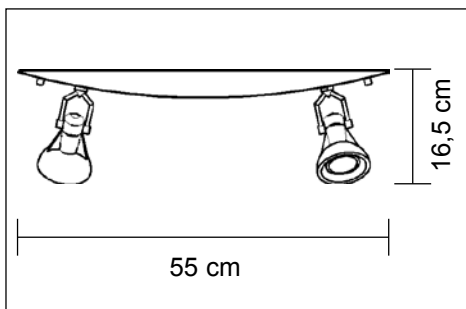

Strahlerleiste **SIMON**
für 2 x max. 50W GZ10 240V
332226 chrom matt