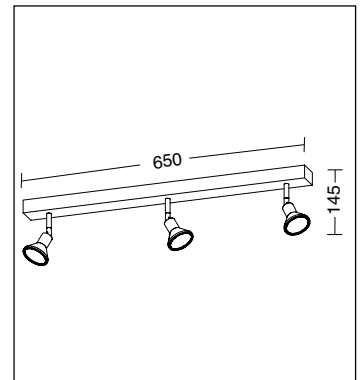

Strahlerleiste **LINE**
mit Drehdimmer
inklusive 3 x 35W GU5.3 12V

4683-69 nickel matt
4683-8 weiss
4683-9 messing poliert/matt