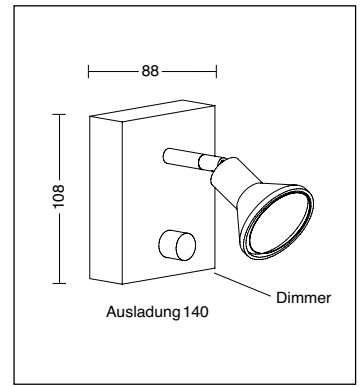

Strahler **LINE**
mit Drehdimmer
inklusive 1 x 35W GU5.3 12V

4681-69 nickel matt
4681-8 weiss
4681-9 messing poliert/matt