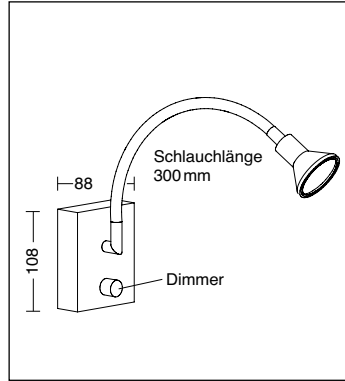

Flex-Strahler **LINE**
mit Drehdimmer
inklusive 1 x 35W GU5.3 12V

4689-69 nickel matt
4689-8 weiss
4689-9 messing poliert/matt