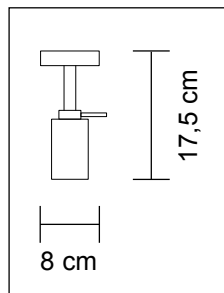

Strahler **RELAX**
für 1 x max. 25W G9 240V
G2040.01 chrom