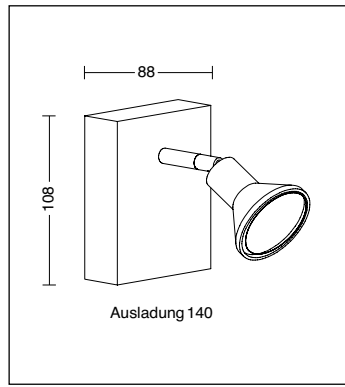

Strahler **LINE**
inklusive 1 x 35W GU5.3 12V

4680-69 nickel matt
4680-8 weiss
4680-9 messing poliert/matt