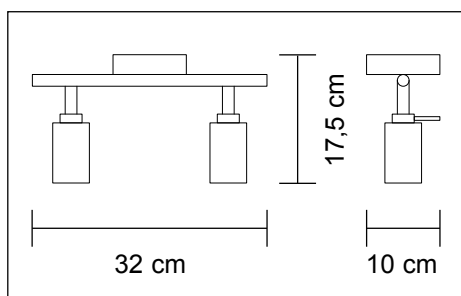

Strahlerleiste **RELAX**
für 2 x max. 25W G9 240V
G2040.02 chrom