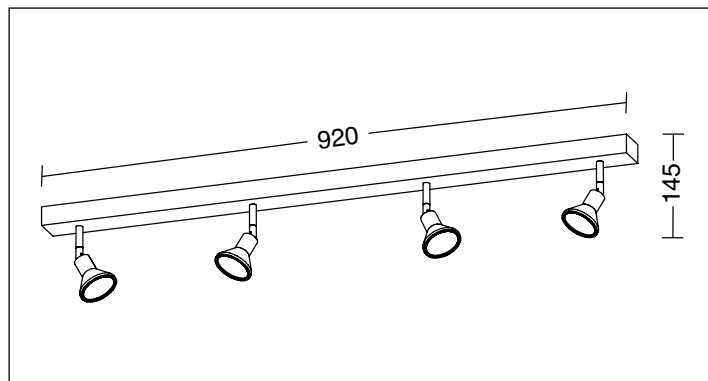

Strahlerleiste **LINE**
mit Drehdimmer
inklusive 4 x 35W GU5.3 12V

4684-69 nickel matt
4684-8 weiss
4684-9 messing poliert/matt