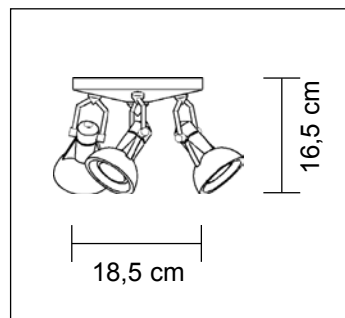

Rondell **SIMON**
für 3 x max. 50W GZ10 240V
332228 chrom matt