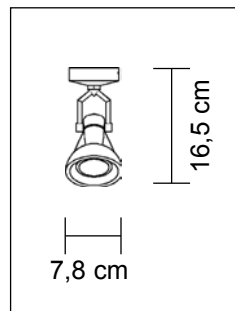

Strahler **SIMON**
für 1 x max. 50W GZ10 240V
333069 chrom matt