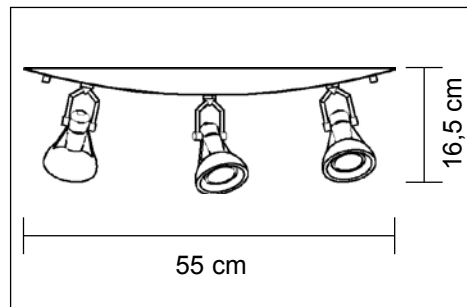

Strahlerleiste **SIMON**
für 3 x max. 50W GZ10 240V
332227 chrom matt