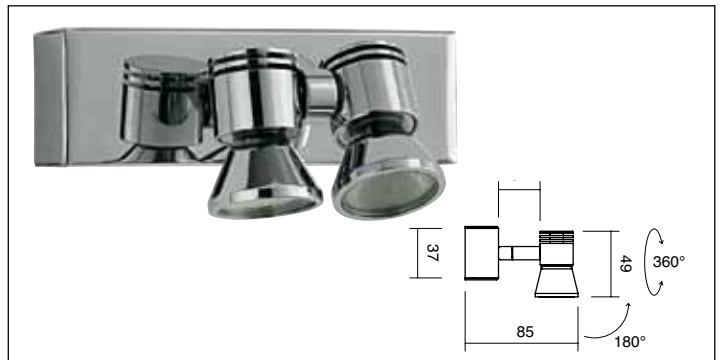

Wandleuchte **BETA**
2 x 2W Power LED
kaltweiss, Abstrahlung 30°
mit eingebautem Konverter
85646C30 chrom
85647C30 nickelmatt
85648C30 mattmessing