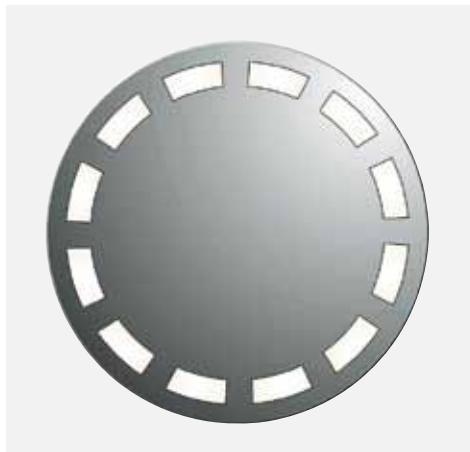

Beleuchteter Spiegel **VISACIRCLE**
mit eingebautem ET-Trafo
inklusive 12 x 10W 12V G4 Halogen
Ø 70cm, Tiefe 2.8cm
1-03370 Visacircle