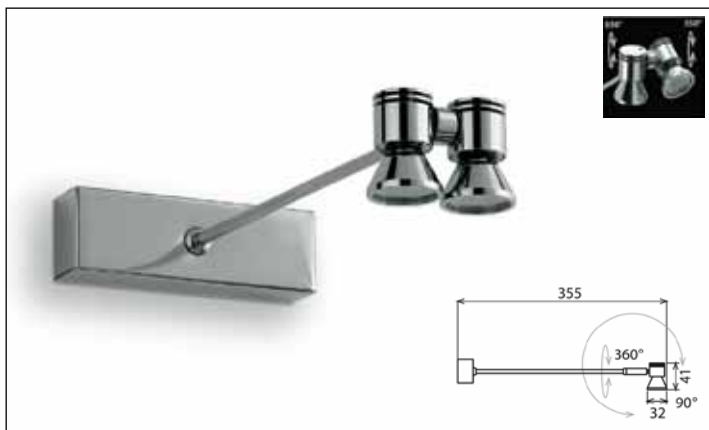

LED Bilderleuchte **OVLON**
inklusive 2 LED x 2 Watt
Licht weiss, Abstrahlung 30°
mit eingebautem Konverter
85661C30 chrom
85662C30 nickelmatt
85663C30 mattmessing

1 LED 2 Watt bei 5500°K
und 30° Abstrahlungswinkel