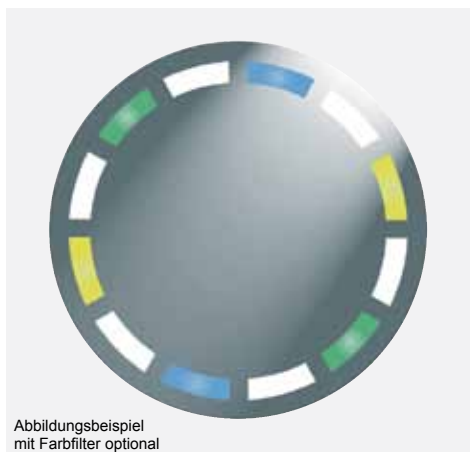

Zubehör zu **VISACIRCLE**

Farbfilter optional

1-001351R rot

1-001352B blau

1-001353GR grün

1-001354GE gelb