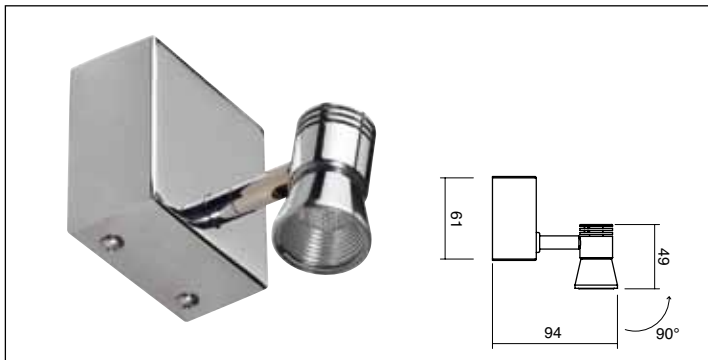

Wandleuchte **TURIS**
1 x 2W Power LED
kaltweiss, Abstrahlung 30°
mit eingebautem Konverter
85643C30 chrom
85644C30 nickelmatt
85645C30 mattmessing