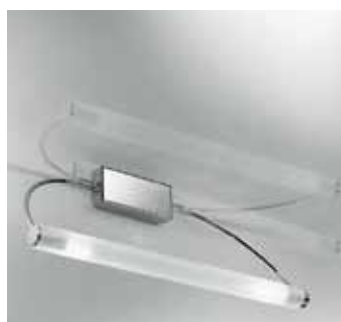

Badleuchte **CIRCULAR**
L. 92cm, B. 5cm, Ausl. 18cm
für 1 x 39W G5 240V
180° verstellbar
Glas weiss satiniert
3699 chrom