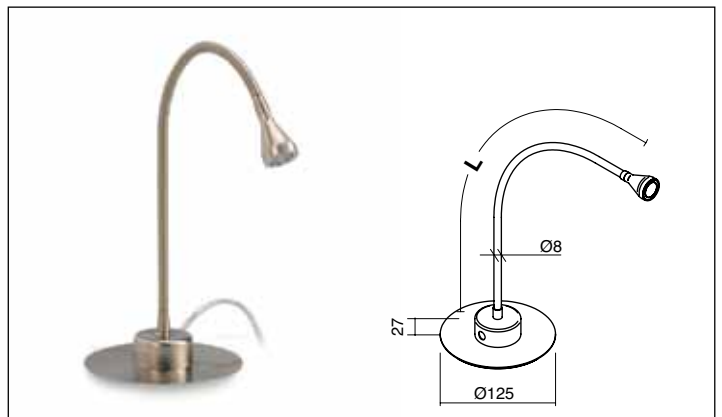

LED Leuchtenserie standardmässig mit kaltweissem Licht und 30° Abstrahlungswinkel, aber auch mit Optiken in neutralweiss oder warmweiss, sowie mit einem Abstrahlungswinkel von 50° lieferbar.

Wandleuchte **ICIX**  
 1 x 2W Power LED  
 kaltweiss, Abstrahlung 30°  
 mit eingebautem Konverter  
 Ausführung mit Länge 35cm  
**85740C30** chrom  
**85741C30** nickel matt  
 Ausführung mit Länge 45cm  
**85742C30** chrom  
**85743C30** nickel matt