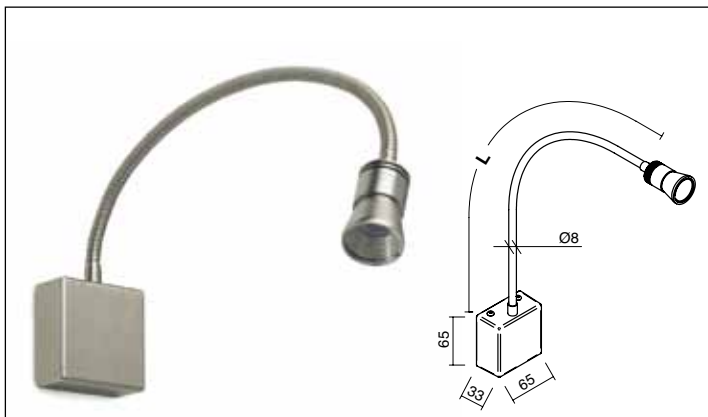

Wandleuchte **ICIX**
1 x 2W Power LED
kaltweiss, Abstrahlung 30°
mit eingebautem Konverter
Ausführung mit Länge 35cm
85740C30 chrom
85741C30 nickel matt
Ausführung mit Länge 45cm
85742C30 chrom
85743C30 nickel matt