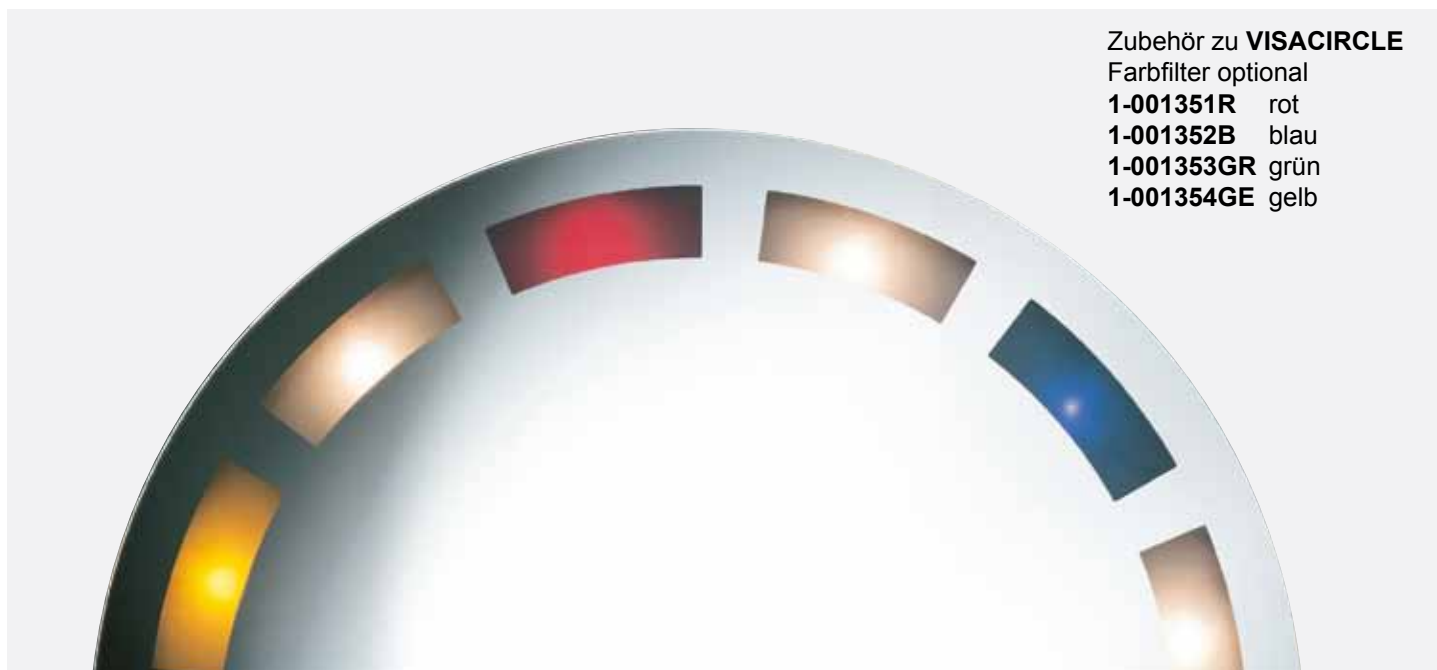

**Nur auf Abholung – kein Versand möglich!**

Beleuchteter Spiegel **VISACIRCLE**  
mit eingebautem ET-Trafo  
inklusive 12 x 10W 12V G4 Halogen  
Ø 70cm, Tiefe 2.8cm  
**1-03370** Visacircle

Abbildungsbeispiel  
mit Farbfilter optional

Zubehör zu **VISACIRCLE**

Farbfilter optional

**1-001351R** rot

**1-001352B** blau

**1-001353GR** grün

**1-001354GE** gelb

Beleuchteter Spiegel  
**FINELINE** - Halogen  
H. 60cm, B. 45cm, T. 2.5cm  
inkl. 8 x 10W G4 Halogen  
ET-Trafo eingebaut  
**01-026045** Visagist