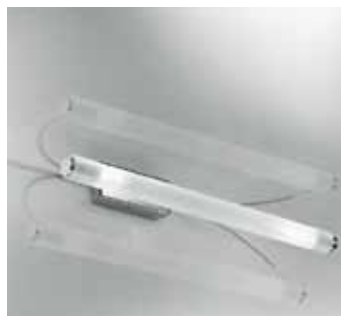

Badleuchte **CIRCULAR**
L. 62cm, B. 5cm, Ausl. 16cm
für 1 x 24W G5 240V
180° verstellbar
Glas weiss satiniert
3698 chrom