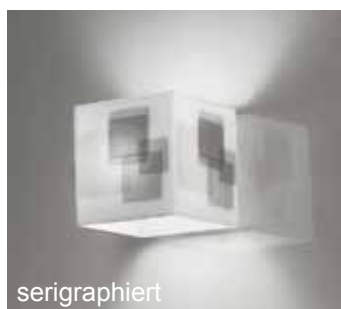

serigraphiert

Spiegelleuchte **QUADRO**  
 Länge 58cm, Höhe 15cm, Ausl. 15cm  
 inklusive 4 x 25Watt G9 230V  
**3655** chrom  
**3658** nickelmatt  
**3710** messing brüniert

Spiegelleuchte **DUE 1**  
 Länge 23cm, Höhe 13cm, Ausl. 15cm  
 inklusive 2 x 25Watt G9 230V  
**3653** chrom  
**3656** nickelmatt  
**3708** messing brüniert