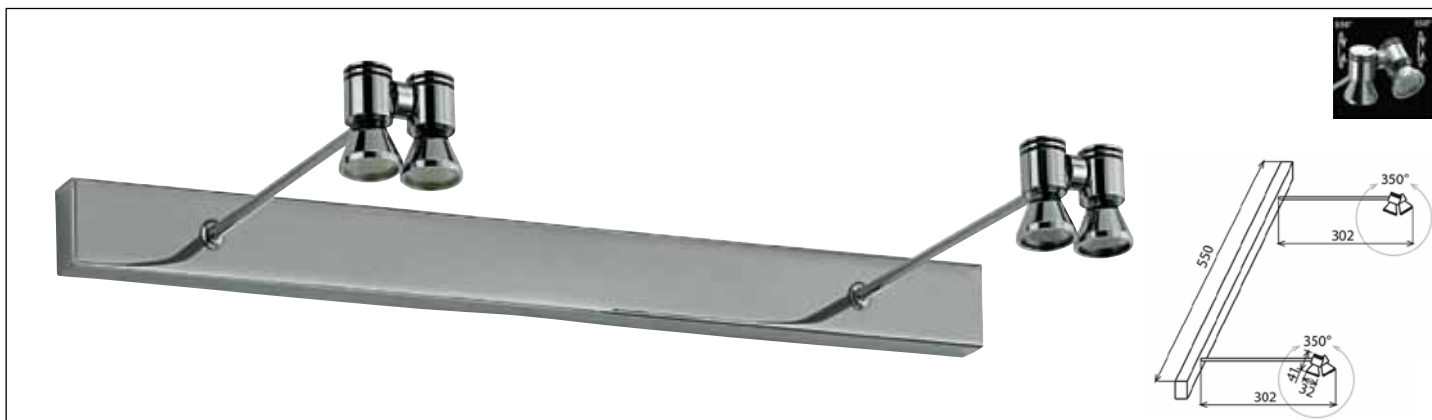

LED Bilderleuchte **ONIX**
inklusive 2 x 2 LED x 2 Watt
Licht weiss, Abstrahlung 30°
mit eingebautem Konverter
85691C30 chrom
85692C30 nickelmatt
85693C30 mattmessing

1 LED 2 Watt bei 5500°K
und 30° Abstrahlungswinkel